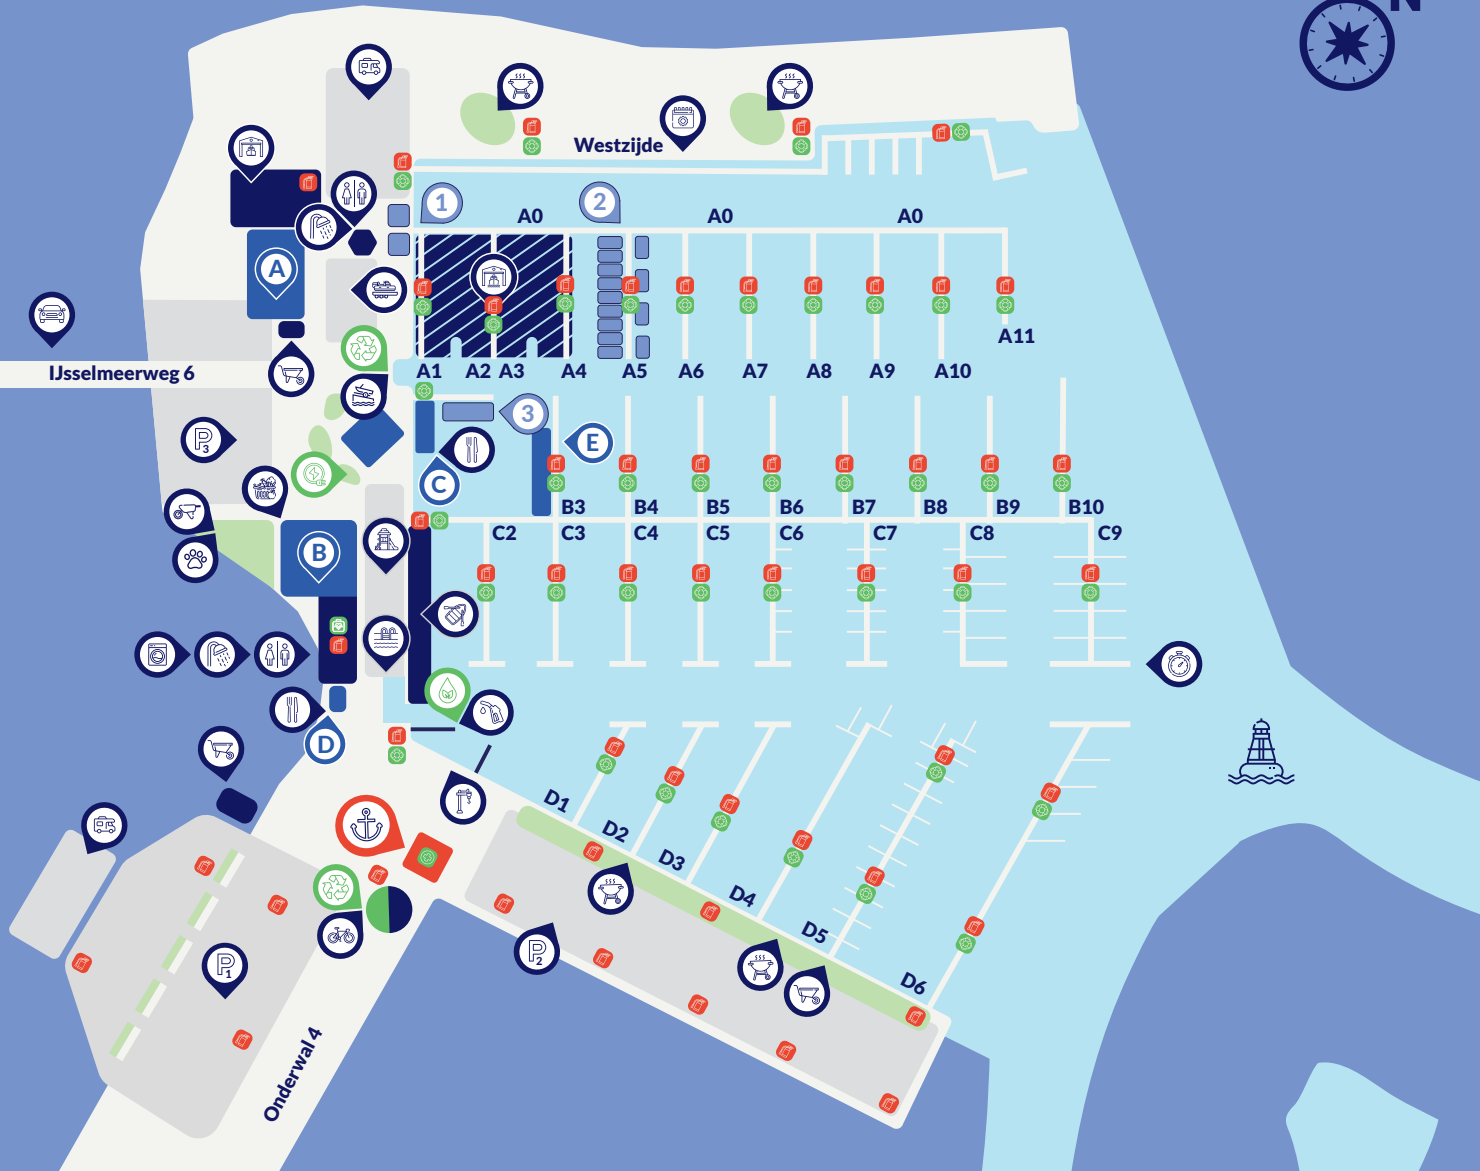

JACHTHAVEN NAARDEN

Plattegrond

PORT ADHOC
NEDERLAND

PORT ADHOC GROUP

HAVEN

Havenkantoor

- Restaurant
- Minisuper
- Toiletten
- Douches
- Wasserette
- Entree bezoekers
- Fietsverhuur
- Bagagekarren
- Tankstation

- Meldsteiger
- Passantenwal
- Trailerhelling
- Trailerplaatsen
- Jollensteiger
- Botenkraan
- Verwarmde loods
- Boothuis
- Speeltuin
- Zwembad
- Hondenuitlaatplaats
- BBQ'en & picknicken

- Camperplaats
- Milieuplein
- Vuilwaterpomp
- Fietsen oplaadpunt
- Strand Naarderbos

ACCOMMODATIE

- Trekkershutten
- Havenlodges (Marina Parcs)
- De Zwerver (Marina Parcs)